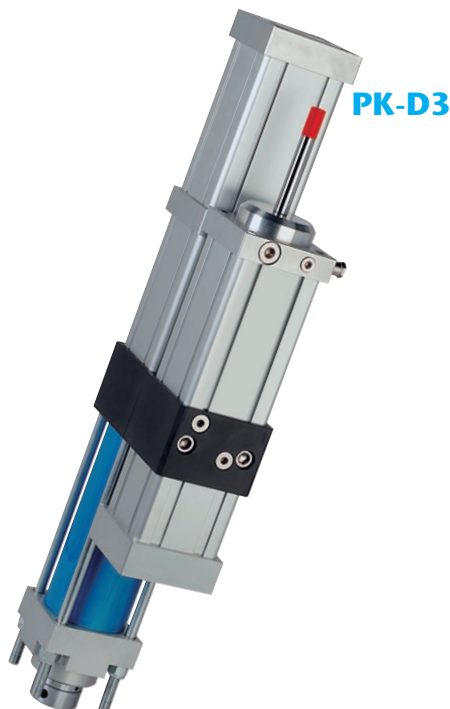

## SERIE **PK-D**

VERSIONE CON MOLTIPLICATORE A DOPPIO STADIO  
WITH DOUBLE STAGE BOOSTER

### 6 SIZES

Power stroke forces: **22 - 37 - 60 - 88 - 150 - 235 kN**

Power strokes **from 10 to 100 mm**

Total strokes **from 30 to 400 mm**

## SERIE **PK-S**

VERSIONE CON MOLTIPLICATORE A SINGOLO STADIO  
WITH SINGLE STAGE BOOSTER